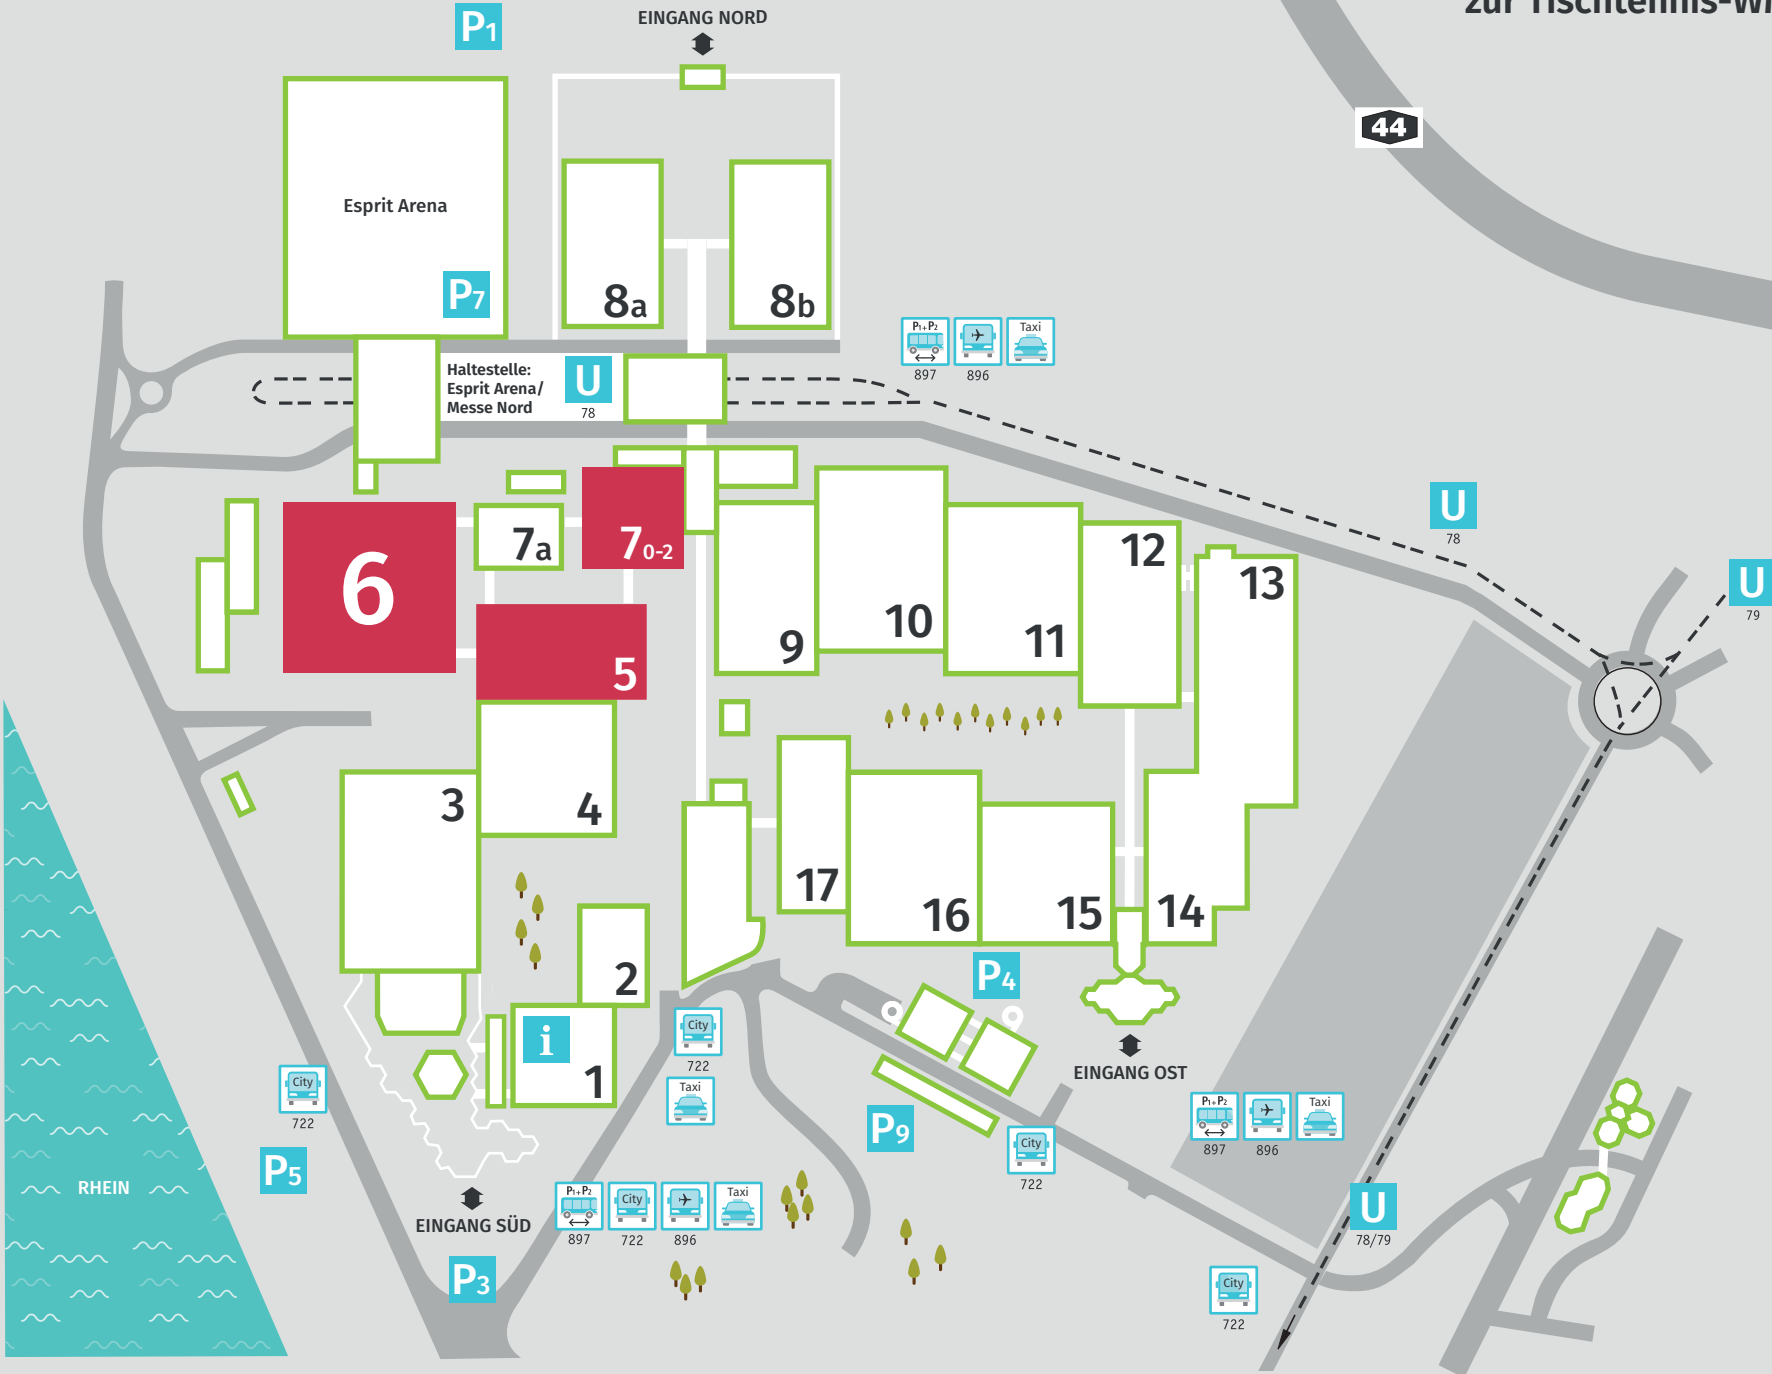

# Lageplan "One Game. One World." zur Tischtennis-WM (Messe Düsseldorf)

■ **Halle 5 (Nebenspielhalle/  
Fun-Park):**  
2. - 5. Juni 2017  
Aktionsstand Engagement Global  
"One Game.One World".

■ **Halle 6 (Hauptspielhalle):**  
29. Mai - 5. Juni 2017  
Infopoint Engagement Global  
"One Game.One World".

■ **Halle 7 (Nebenspielhalle/  
Fun-Park):**  
29. Mai - 1. Juni 2017  
Aktionsstand Engagement Global  
"One Game.One World".